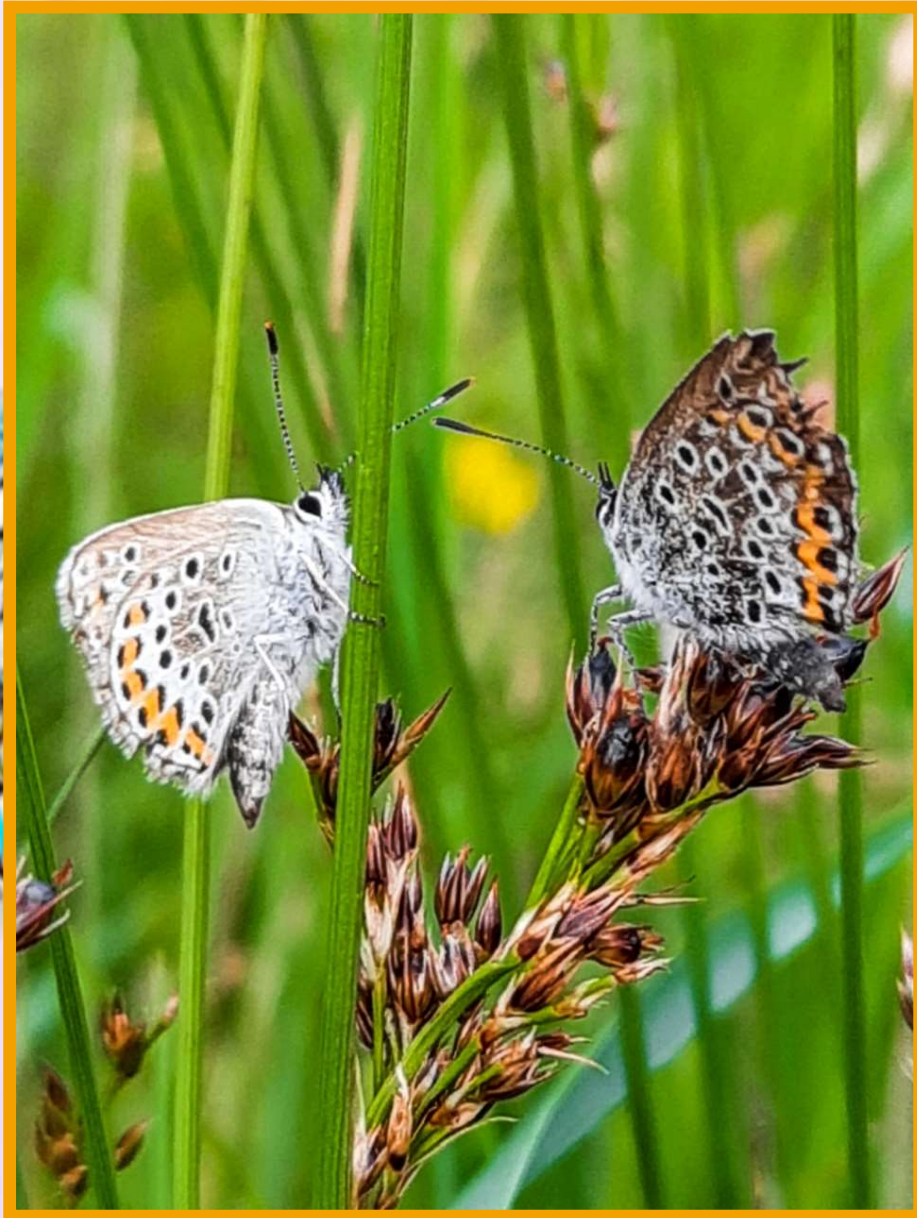

April

Montag	Dienstag	Mittwoch	Donnerstag	Freitag	Samstag	Sonntag
			1	2	3	4
5	6	7	8	9	10	11
12	13	14	15	16	17	18
19	20	21	22	23	24	25
26	27	28	29	30