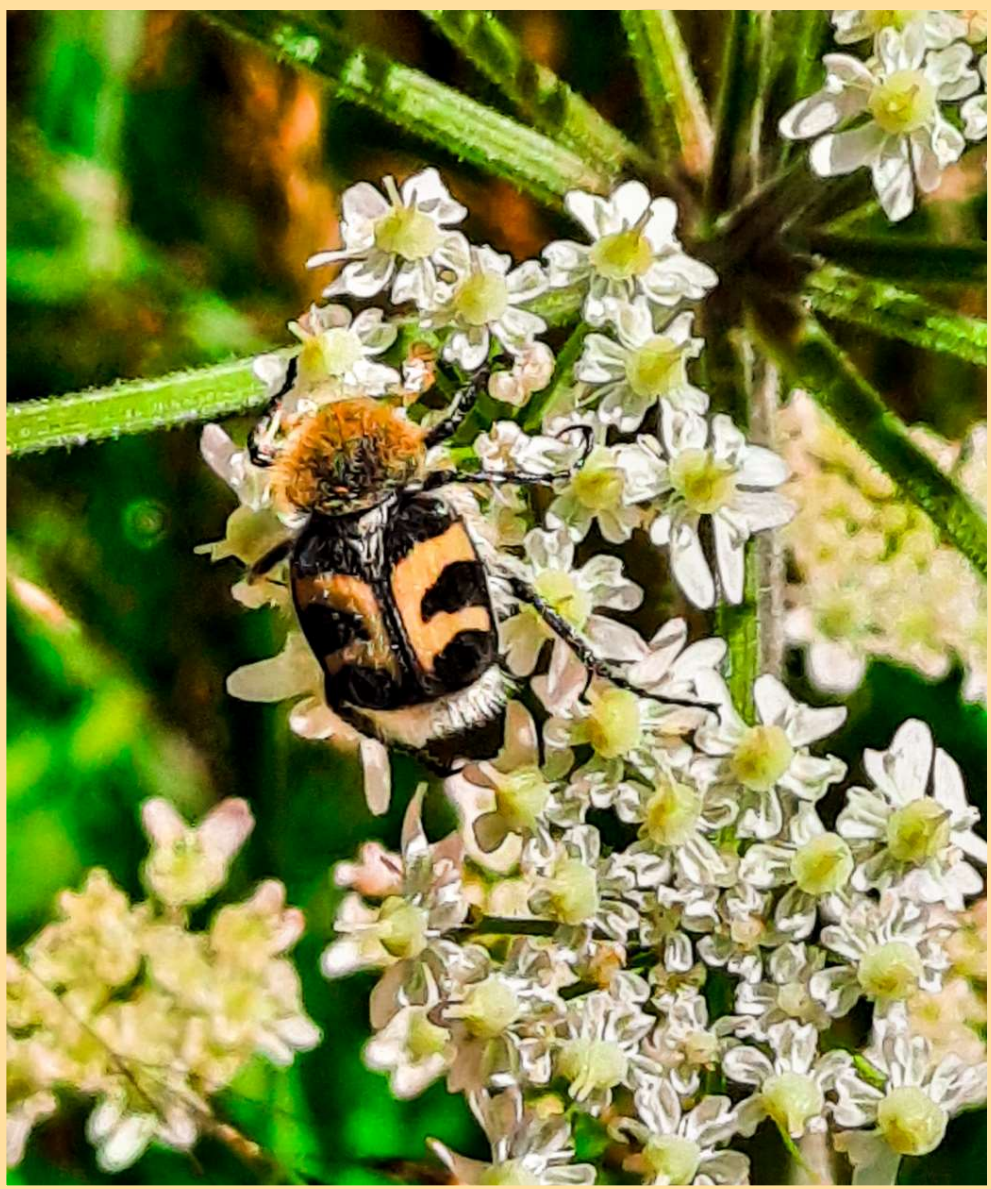

Juli

Montag	Dienstag	Mittwoch	Donnerstag	Freitag	Samstag	Sonntag
			1	2	3	4
5	6	7	8	9	10	11
12	13	14	15	16	17	18
19	20	21	22	23	24	25
26	27	28	29	30	31