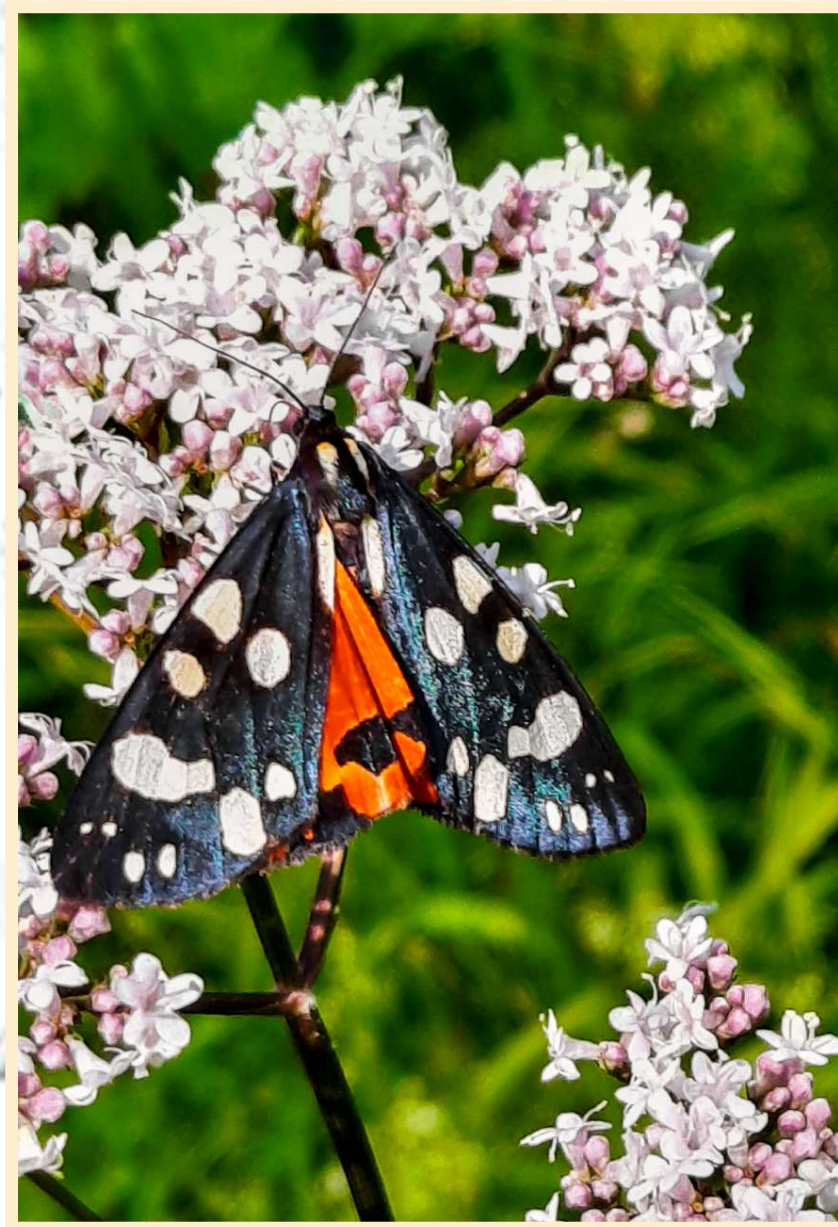

Dezember

Montag	Dienstag	Mittwoch	Donnerstag	Freitag	Samstag	Sonntag
		1	2	3	4	5
6	7	8	9	10	11	12
13	14	15	16	17	18	19
20	21	22	23	24	25	26
27	28	29	30	31