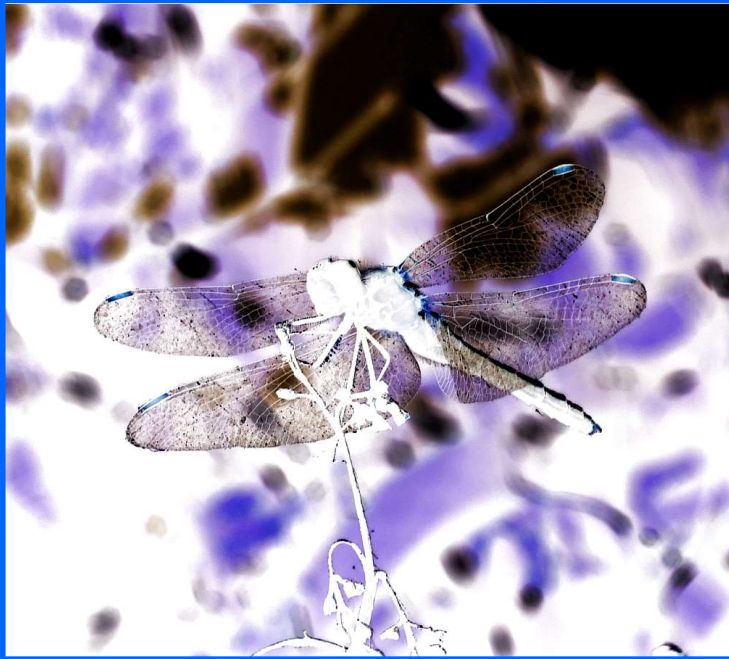

April

Montag	Dienstag	Mittwoch	Donnerstag	Freitag	Samstag	Sonntag
	1	2	3	4	5	6
8	8	9	10	11	12	13
15	15	16	17	18	19	20
22	22	23	24	25	26	27
29	29	30