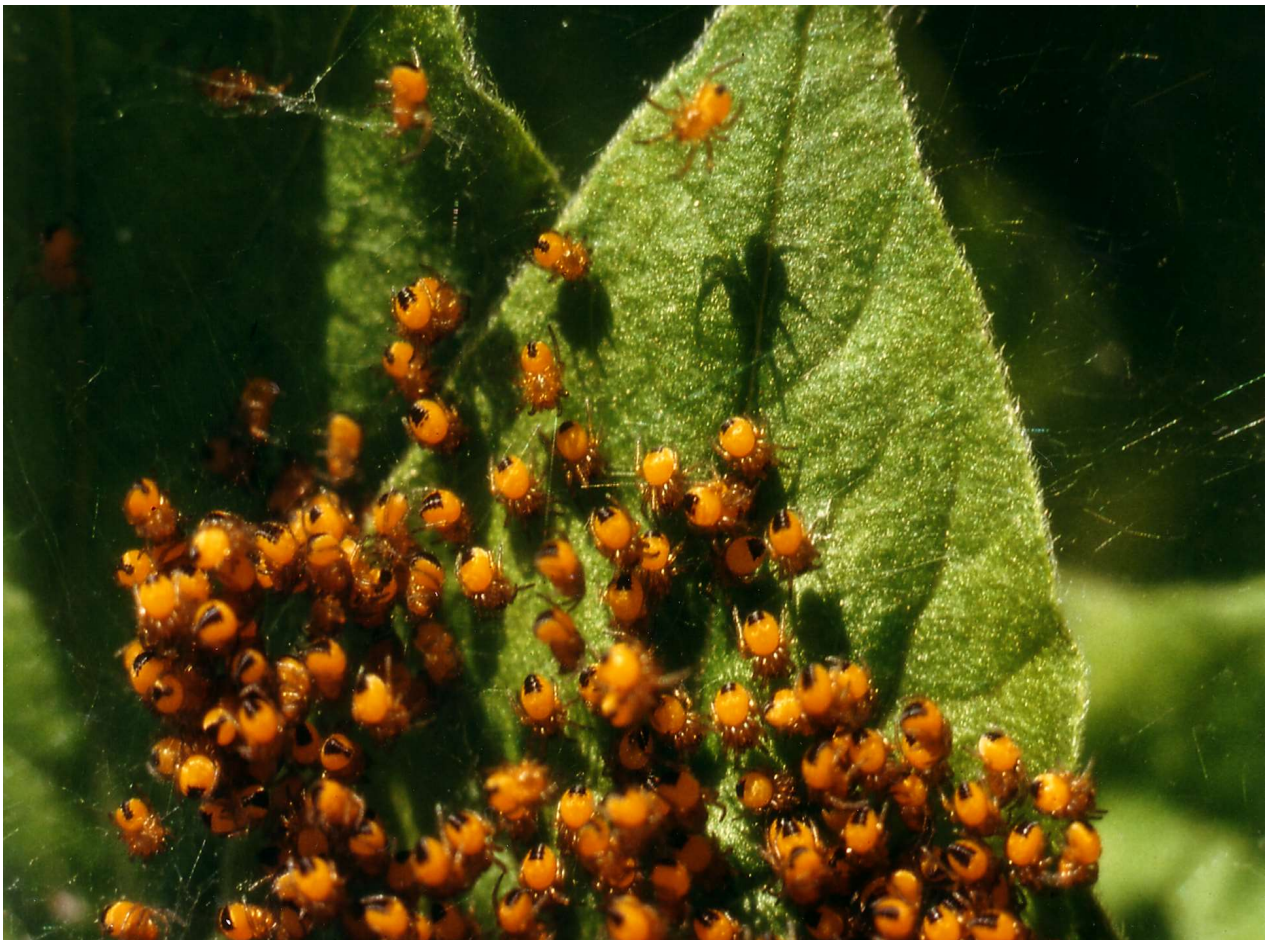

Februar

Montag	Dienstag	Mittwoch	Donnerstag	Freitag	Samstag	Sonntag
	1	2	3	4	5	6
7	8	9	10	11	12	13
14	15	16	17	18	19	20
21	22	23	24	25	26	27
28